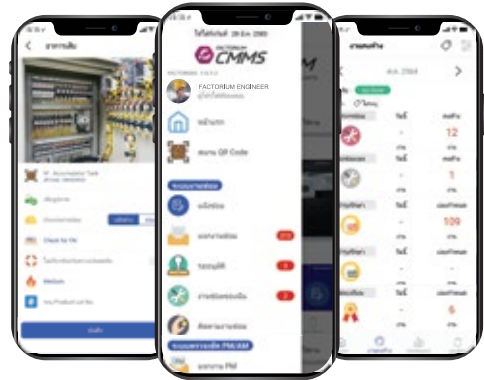

การันตีด้วยรางวัลจากนานาประเทศ

ติดต่อฝ่ายขาย

ประเทศไทย
สิริน มีพลพิง (จ๋า)
SIRIN@SYSTEMSTONE.COM
TEL. +66 96 907 8290

ต่างประเทศ
NUTNAPUN AKKHAJIRATORN
NUTNAPUN@SYSTEMSTONE.COM
TEL. +66 86 609 3999